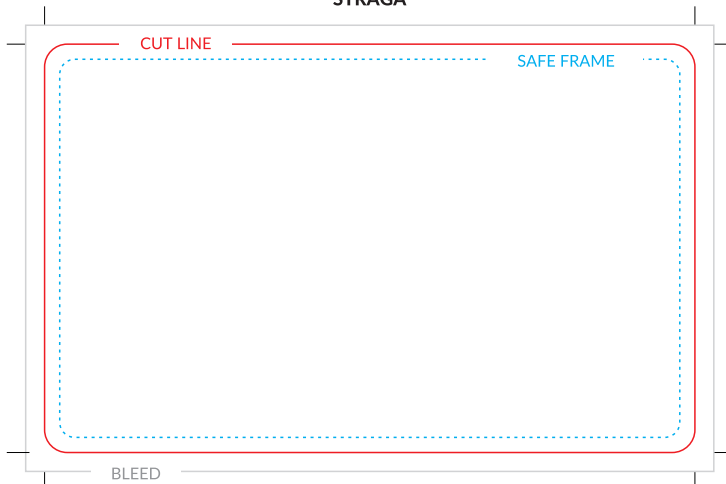

Identifikacijske kartice

SKU
ID02

Dimenzija kartice
86 x 54 mm

Debljina kartice
0.78 mm

SPRIJEDA

STRAGA

EXPORT U PDF

- nakon što ste prilagodili vaš dizajn dimenzijama, obrišite linije BLEED, SAFE FRAME i CUT LINE
- sve fontove pretvoriti u krivulje
- sve slike / podloge pretvoriti u 300dpi CMYK
- snimiti u PDF format

PODACI ZA PERSONALIZACIJU KARTICA

Podatke za varijabilni tisak članskih podataka na iskaznice pripremite u Excel tablici.

	A	B	C	D	E	
1	Čl. broj	Ime	Prezime	Kategorija	Vrijedi do	Cc
2	001	Ivan	Ivić	A	15.04.2025	485
3	002	Ana	Aničić	S	01.12.2026	13587E
4	003	Mate	Matić	B	13.01.2038	584651-
5	004					
6	005					
7	006					
8	007					
9	008					