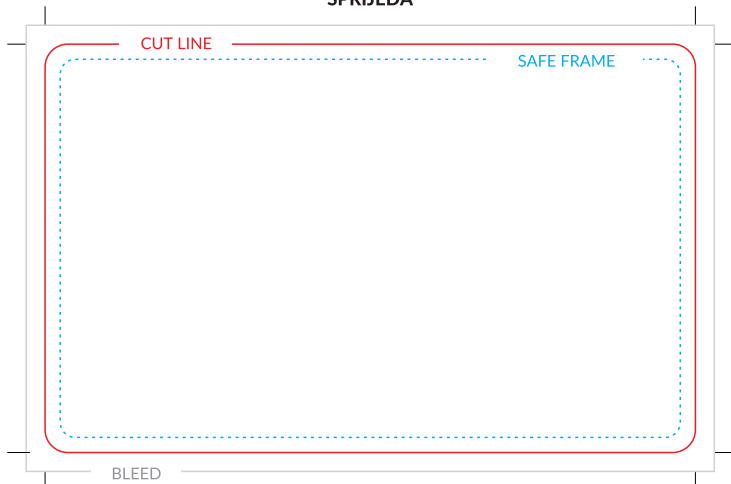

Identifikacijske kartice

SKU
ID02

Dimenzija kartice
86 x 54 mm

Debljina kartice
0.78 mm

SPRIJEDA

STRAGA

EXPORT U PDF

- nakon što ste prilagodili vaš dizajn dimenzijama, obrišite linije BLEED, SAFE FRAME i CUT LINE
- sve fontove pretvoriti u krivulje
- sve slike / podloge pretvoriti u 300dpi CMYK
- snimiti u PDF format

PODACI ZA PERSONALIZACIJU KARTICA

Podatke za varijabilni tisak članskih podataka na iskaznice pripremite u Excel tablici.

	A	B	C	D	E	
1	Čl. broj	Ime	Prezime	Kategorija	Vrijedi do	Cc
2	001	Ivan	Ivić	A	15.04.2025	485
3	002	Ana	Aničić	S	01.12.2026	13587E
4	003	Mate	Matić	B	13.01.2038	584651-
5	004					
6	005					
7	006					
8	007					
9	008					