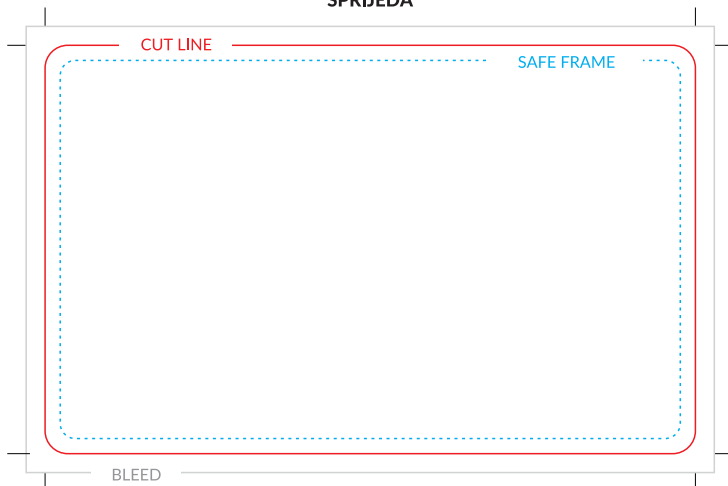

Towel card

SKU
ID05

Dimenzija kartice
86 x 54 mm

Debljina kartice
0.78 mm

SPRIJEDA

STRAGA

EXPORT U PDF

- nakon što ste prilagodili vaš dizajn dimenzijama, obrišite linije BLEED, SAFE FRAME i CUT LINE
- sve fontove pretvoriti u krivulje
- sve slike / podloge pretvoriti u 300dpi CMYK
- snimiti u PDF format