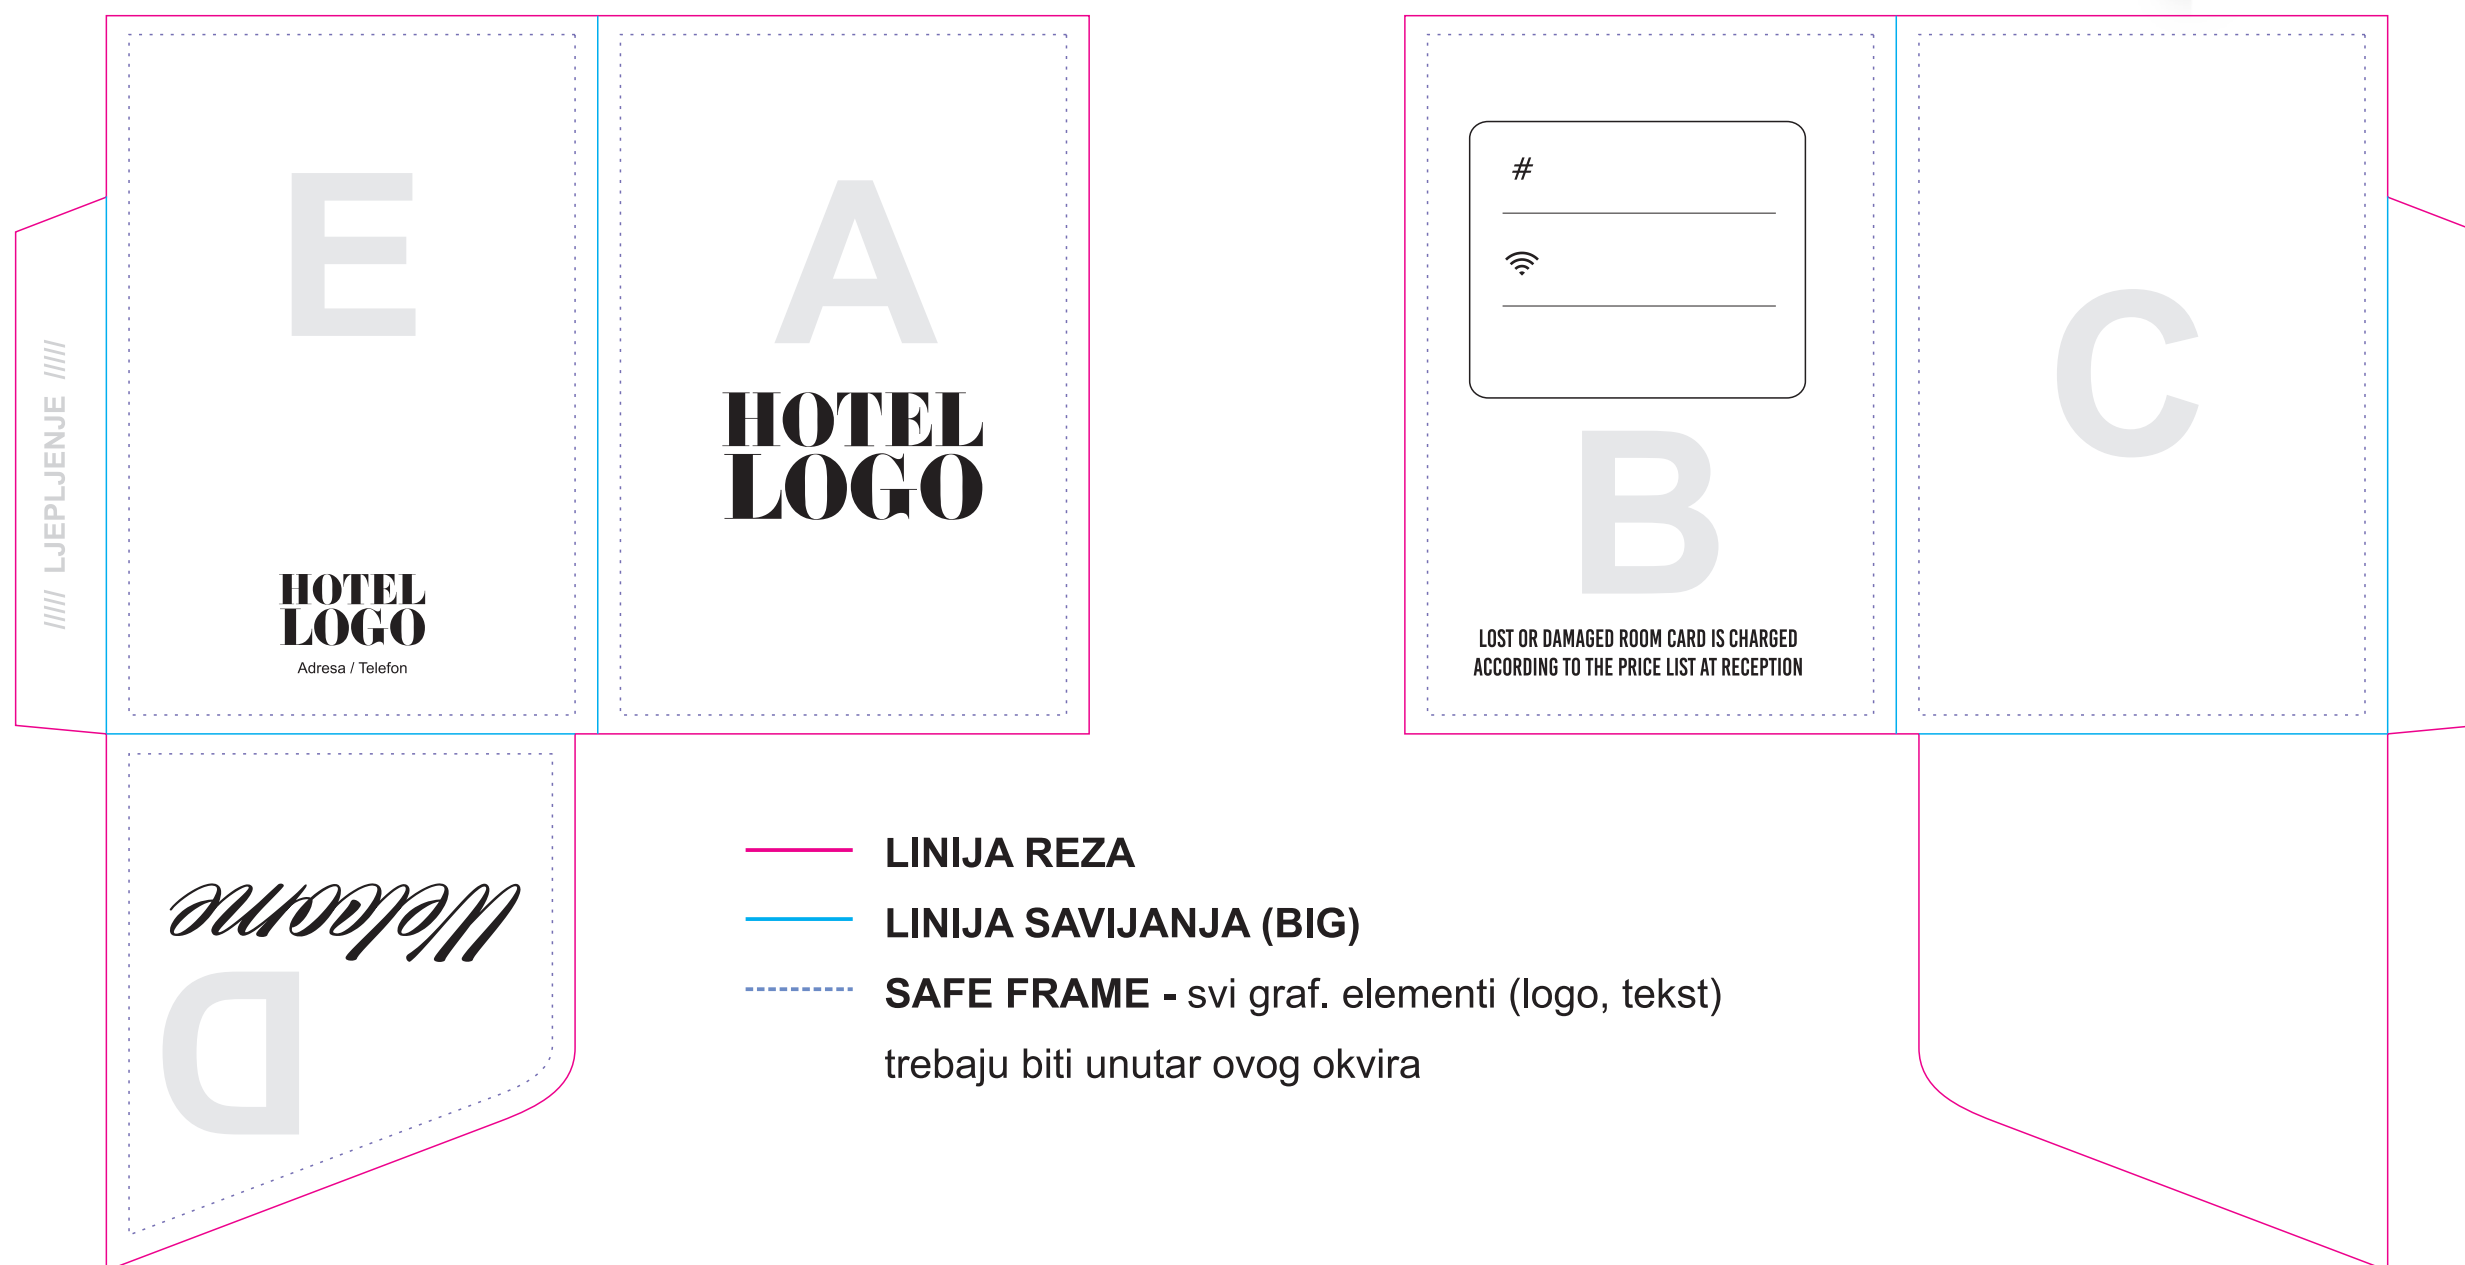

HKC1

Kartonski etui za karticu

SKU
HKC1

Dimenzija
60 x 88 mm

-  **LINIJA REZA**
-  **LINIJA SAVIJANJA (BIG)**
-  **SAFE FRAME** - svi graf. elementi (logo, tekst) trebaju biti unutar ovog okvira

A

B

HKC2

Kartonski etui za karticu

SKU
HKC2

Dimenzija
60 x 90 mm

HKC3

Kartonski etui za dvije kartice

SKU
HKC3

Dimenzija
60 x 90 mm

-  **LINIJA REZA**
-  **LINIJA SAVIJANJA (BIG)**
-  **SAFE FRAME - svi graf. elementi (logo, tekst) trebaju biti unutar ovog okvira**