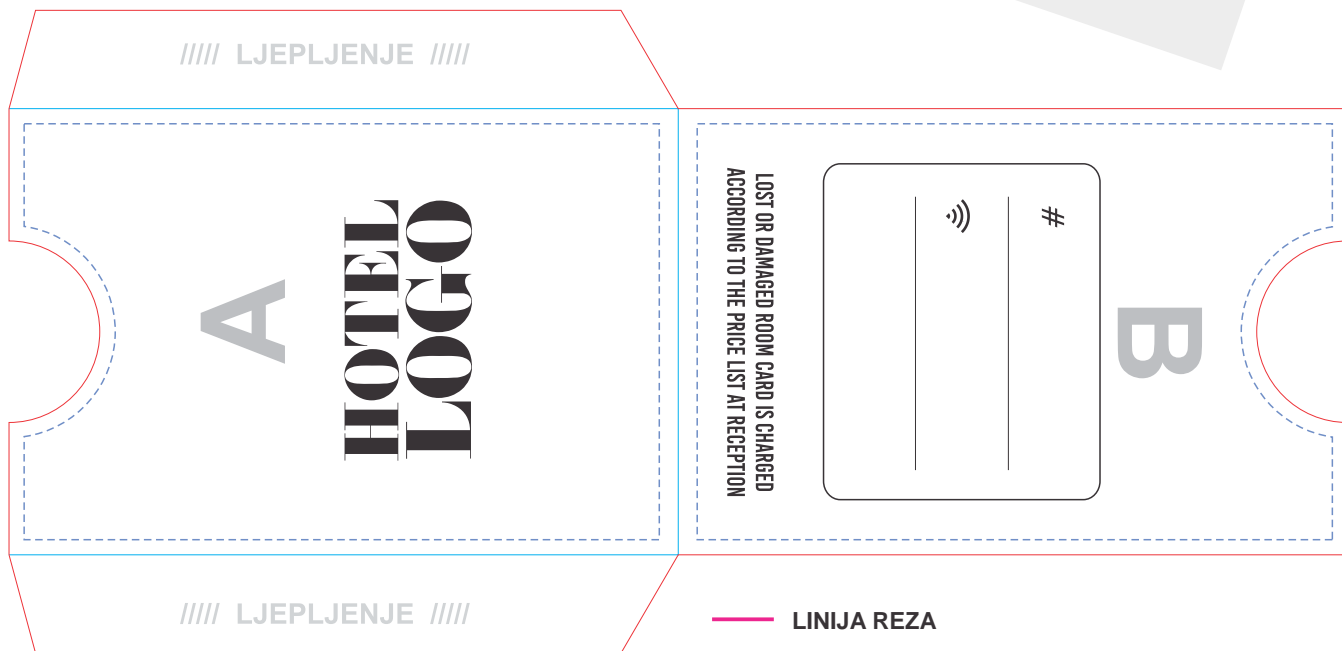

# HKC1

## Kartonski etui za karticu

SKU  
HKC1

Dimenzija  
60 x 88 mm

-  **LINIJA REZA**
-  **LINIJA SAVIJANJA (BIG)**
-  **SAFE FRAME** - svi graf. elementi (logo, tekst) trebaju biti unutar ovog okvira