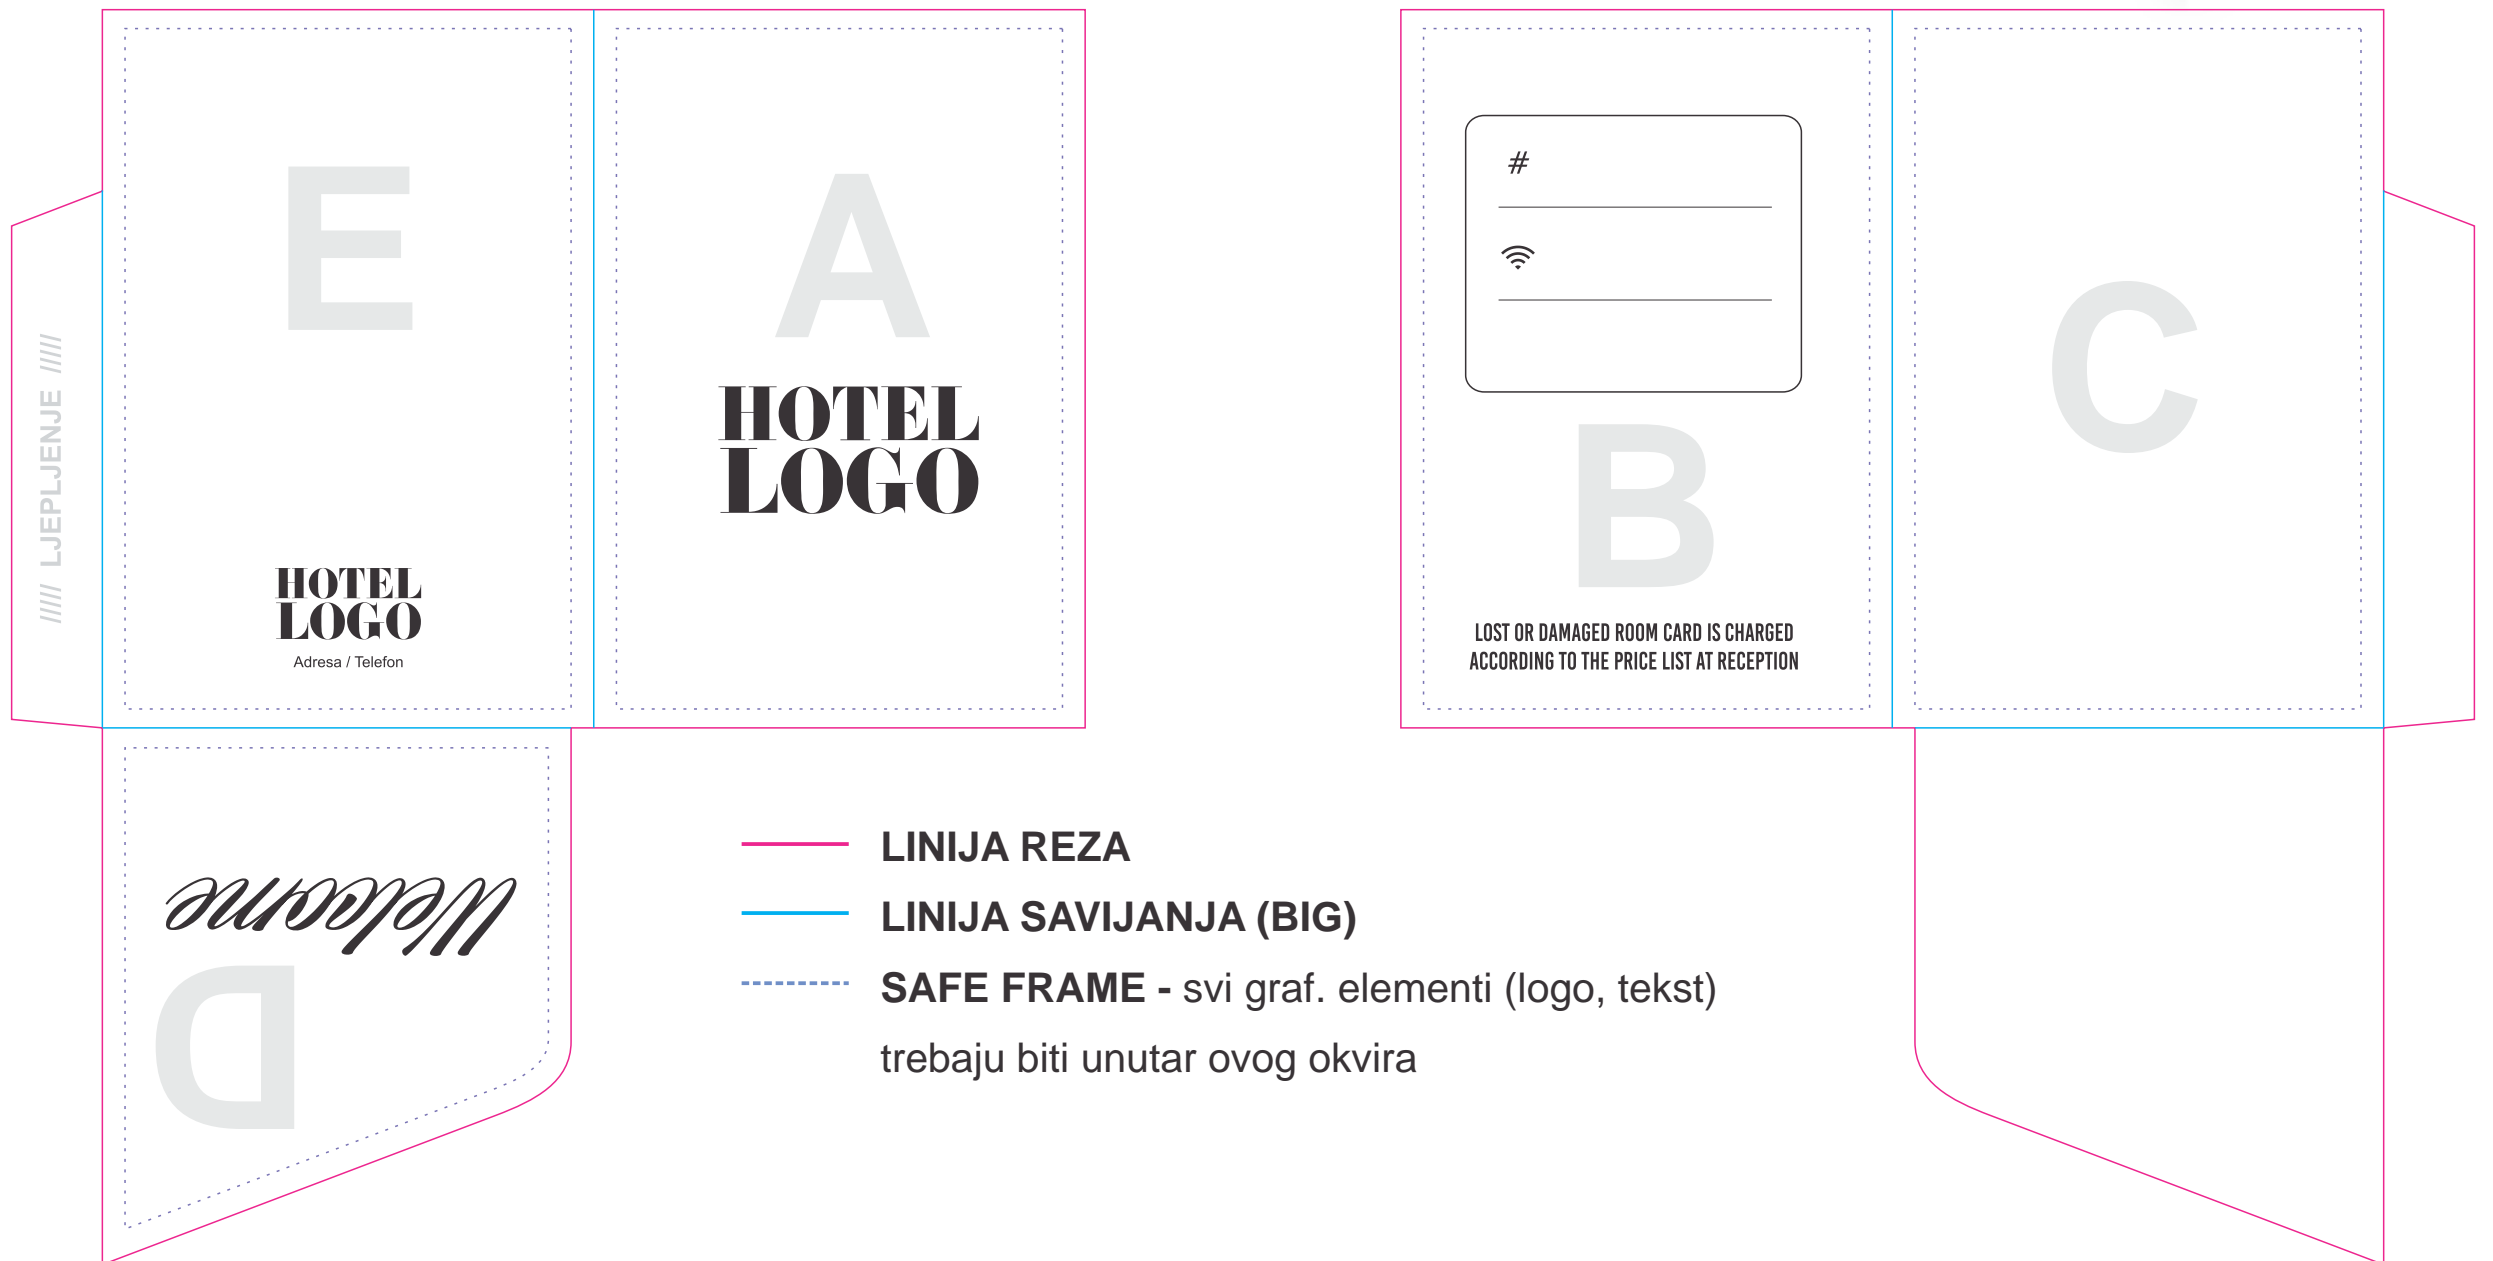

HKC2

Kartonski etui za karticu

SKU
HKC2

Dimenzija
60 x 90 mm