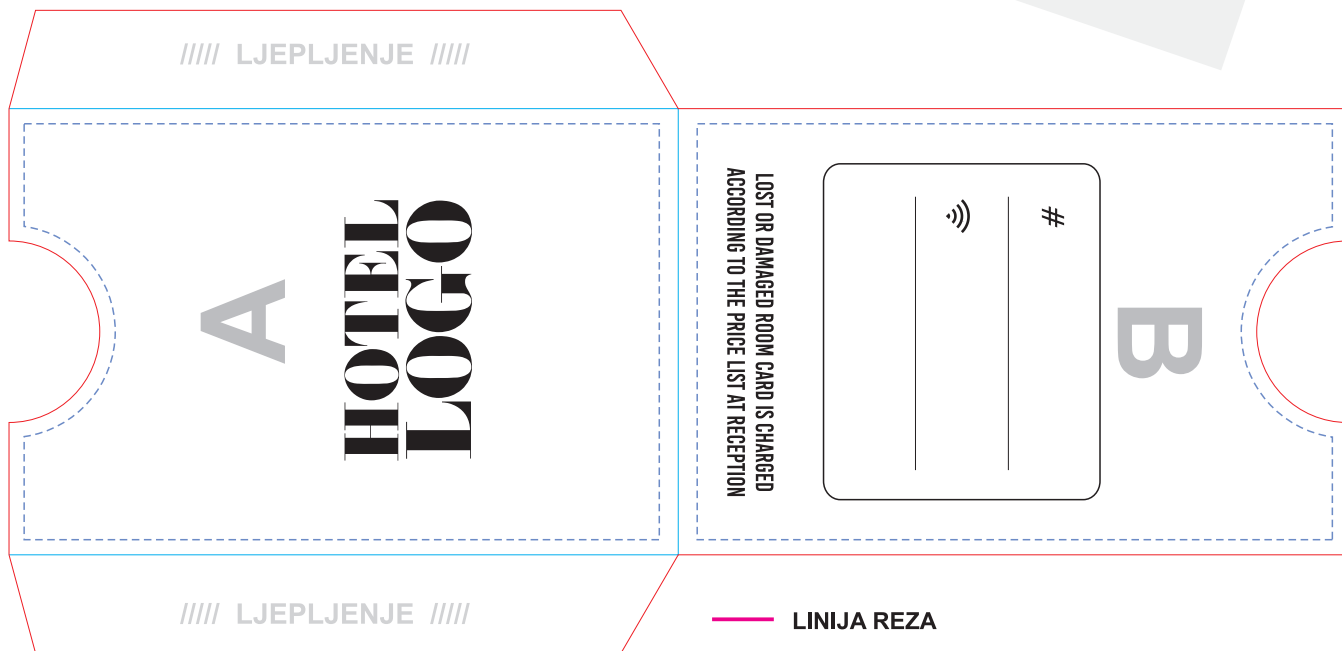

HKC1

Kartonski etui za karticu

SKU
HKC1

Dimenzija
60 x 88 mm

-  **LINIJA REZA**
-  **LINIJA SAVIJANJA (BIG)**
-  **SAFE FRAME** - svi graf. elementi (logo, tekst) trebaju biti unutar ovog okvira

A

B

HKC2

Kartonski etui za karticu

SKU
HKC2

Dimenzija
60 x 90 mm

HKC3

Kartonski etui za dvije kartice

SKU
HKC3

Dimenzija
60 x 90 mm

-  **LINIJA REZA**
-  **LINIJA SAVIJANJA (BIG)**
-  **SAFE FRAME - svi graf. elementi (logo, tekst) trebaju biti unutar ovog okvira**